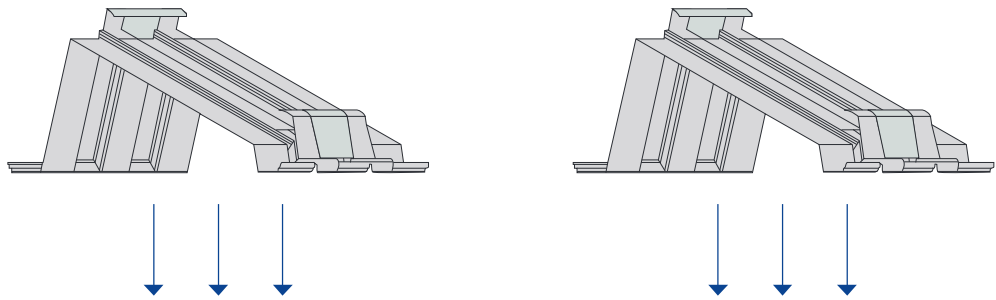

There's always the **sun**

VARIOTWIN[®] 4.0

MONTAGEANLEITUNG

Durch das integrierte 2-Click-System wird das Solarmodul einfach nur eingeklickt.

DIE REVOLUTION AUF DEM DACH!

1

2

3

SÜD-AUFSTÄNDERUNG

4

OST-WEST-AUFSTÄNDERUNG