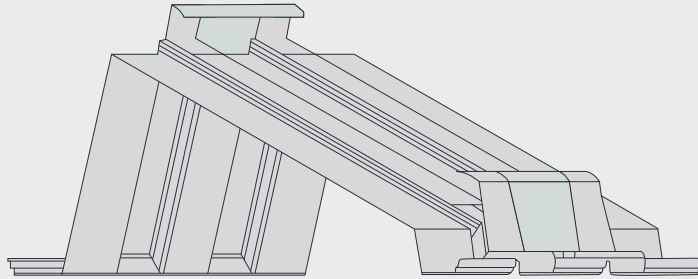

There's always the **sun**

VARIOTWIN[®] 4.0

MONTAGEANLEITUNG

Durch das integrierte 2-Click-System wird das Solarmodul einfach nur eingeklickt.

DIE REVOLUTION AUF DEM DACH!

1

2

3

SÜD-AUFSTÄNDERUNG

4

OST-WEST-AUFSTÄNDERUNG