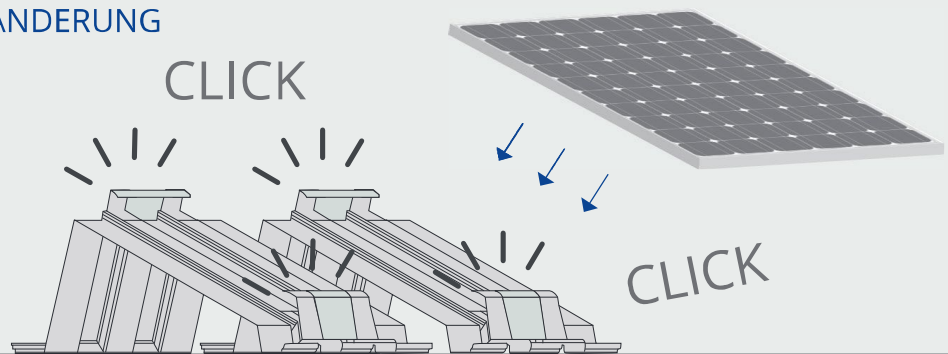

3

SÜD-AUFSTÄNDERUNG